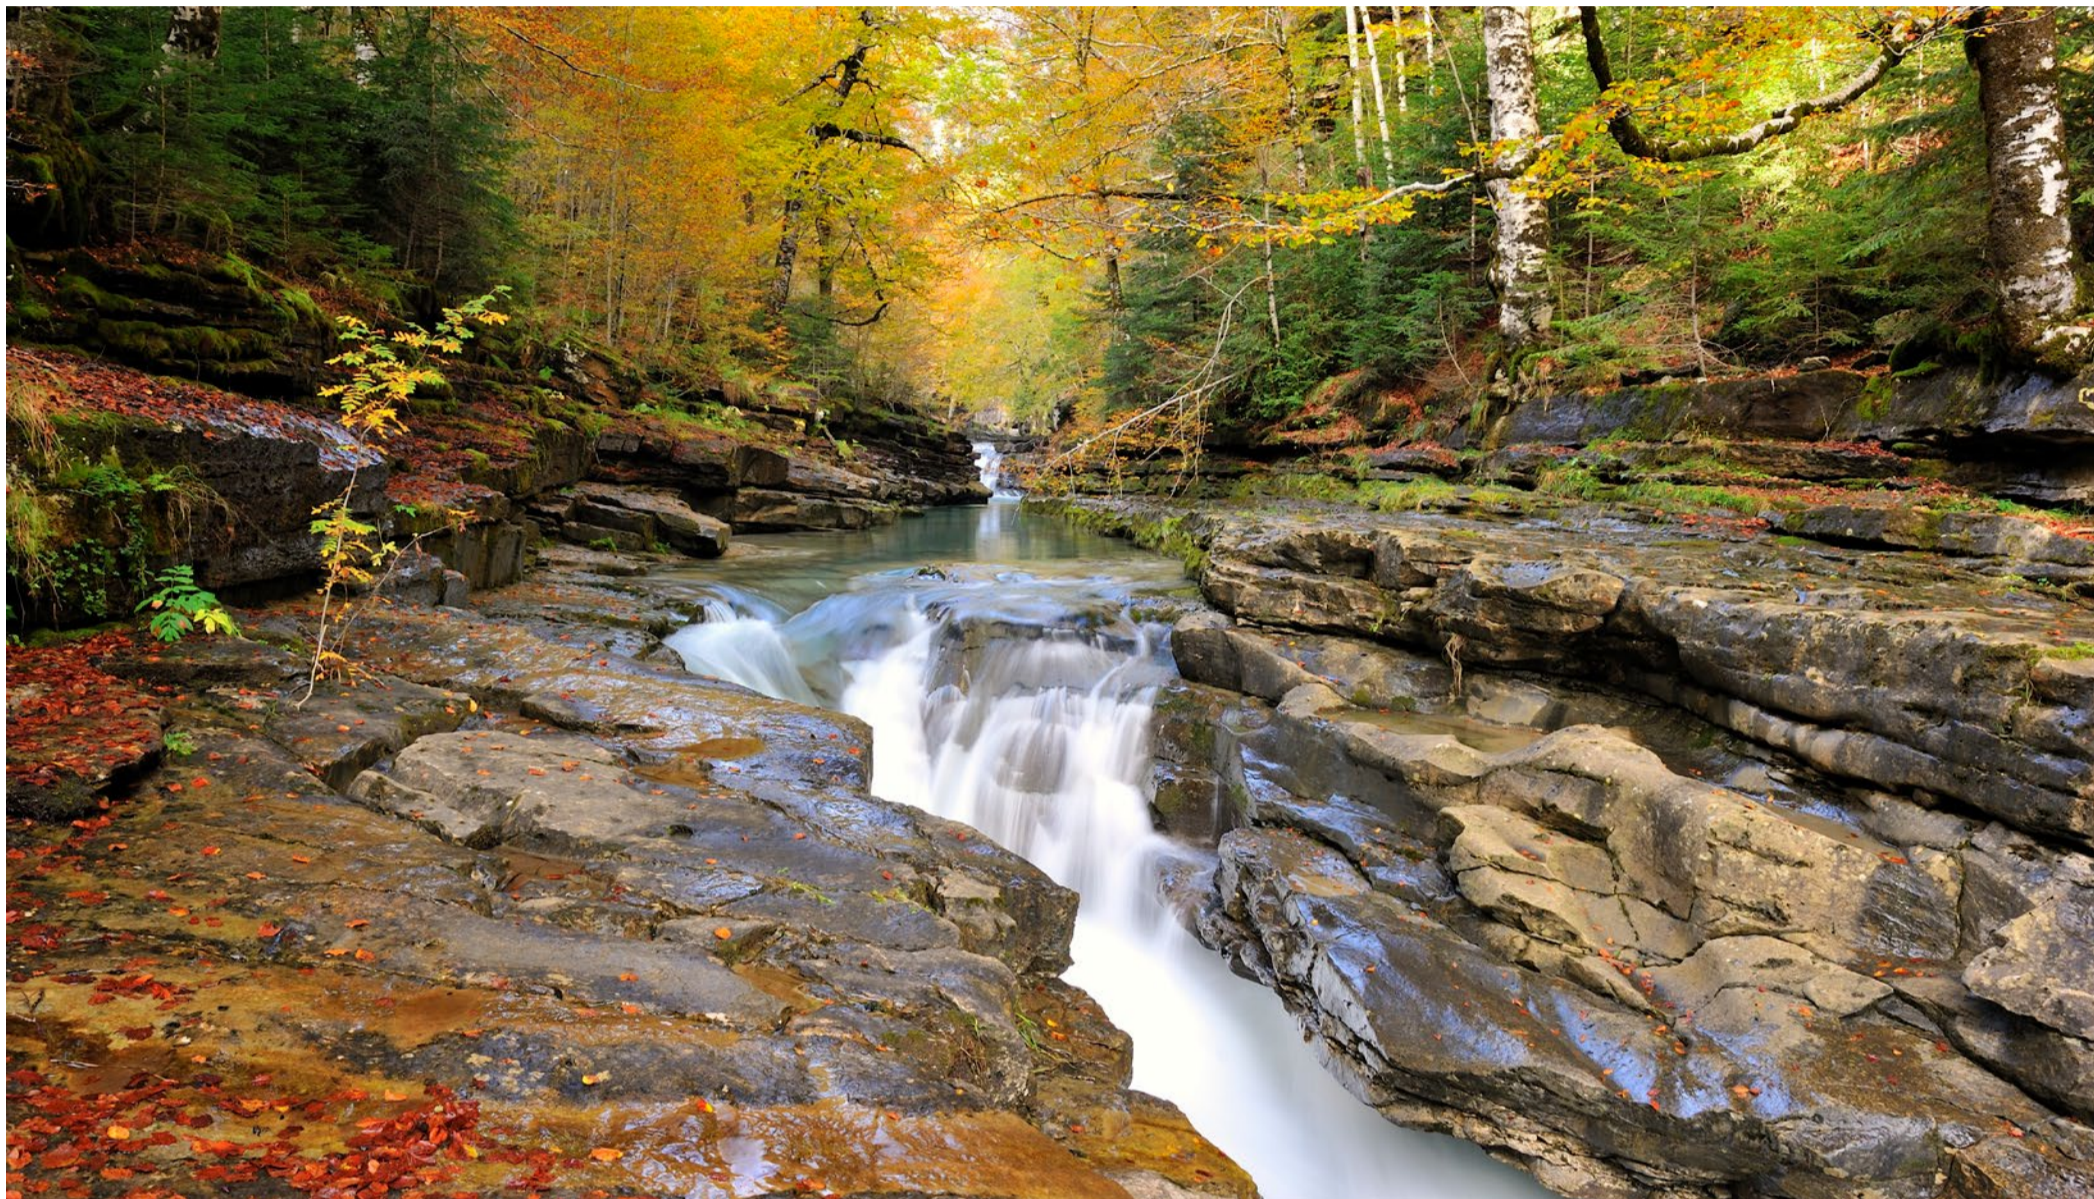

TARDOR A PINETA I AÑISCLO

DEL 24 AL 29 D'OCTUBRE 2021

GRUP DES DE PALMA

MÀXIM
24 VIATGERS

EL PREU INCLOU:

- Vols directes Palma-Barcelona-Palma, amb tarifa resident.
- Estada de 5 vespres a l'Hotel Bielsa *** (Bielsa).
- 5 berenars a l'hotel.
- 5 sopars a l'hotel amb aigua i copa de vi inclòs.
- 1 dinar a un restaurant de Taüll.
- Autocar i Land Rovers 4x4 per tots els trasllats indicats al programa.
- Acompanyant durant tot el viatge.
- Assegurança d'assistència i anul·lació.
- Taxes aèries.